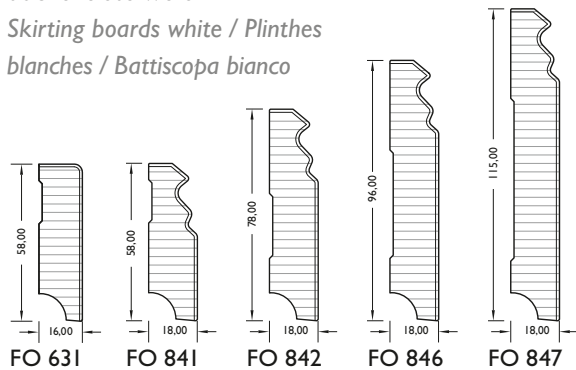

## Sockelleiste weiß

Skirting boards white / Plinthes blanches / Battiscopa bianco